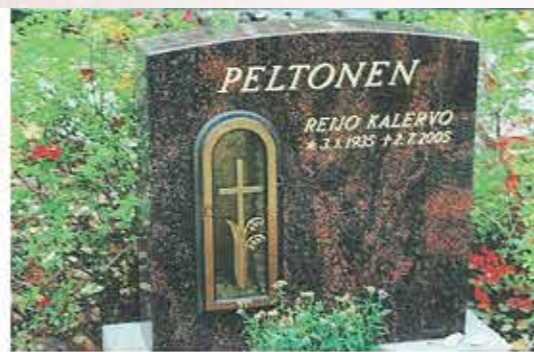

Täydellistä hautakivialan osaamista

*kaiverrus
kivessä
kertoo...*

T. Suominen

Heinoontie 345, 38210 Sastamala
puh. 050 535 5506
t.suominenoy@gmail.com

T. Suominen

6/06 60 x 120 Mäntsälän punainen
Etu ja sivut kiillotettu, tausta sahattu, lyhytrakenne