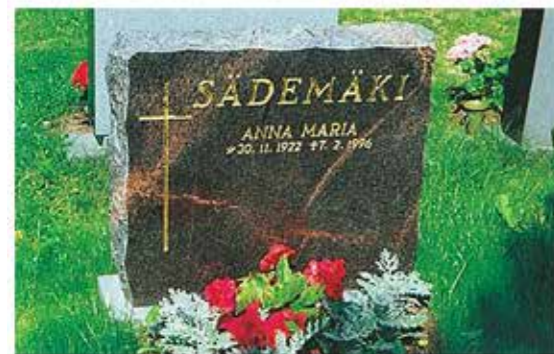

8/99 60 x 80 Mäntsälän punainen
Etu kiillotettu, sivut louhittu, tausta sahattu