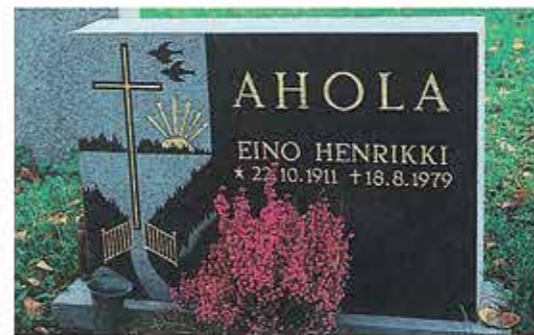

1/82 55 x 70 Musta
Etu kiillotettu, sivut ja tausta sahattu