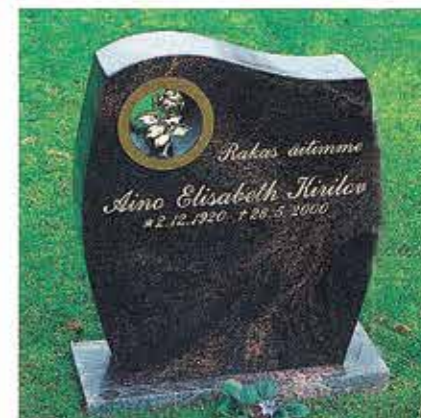

1/99 65 x 60 Mäntsälän punainen
Etu ja sivut kiillotettu, tausta sahattu, lyhytrakenne, pyöreä, päältä seprentiini, sivuilla kaaret